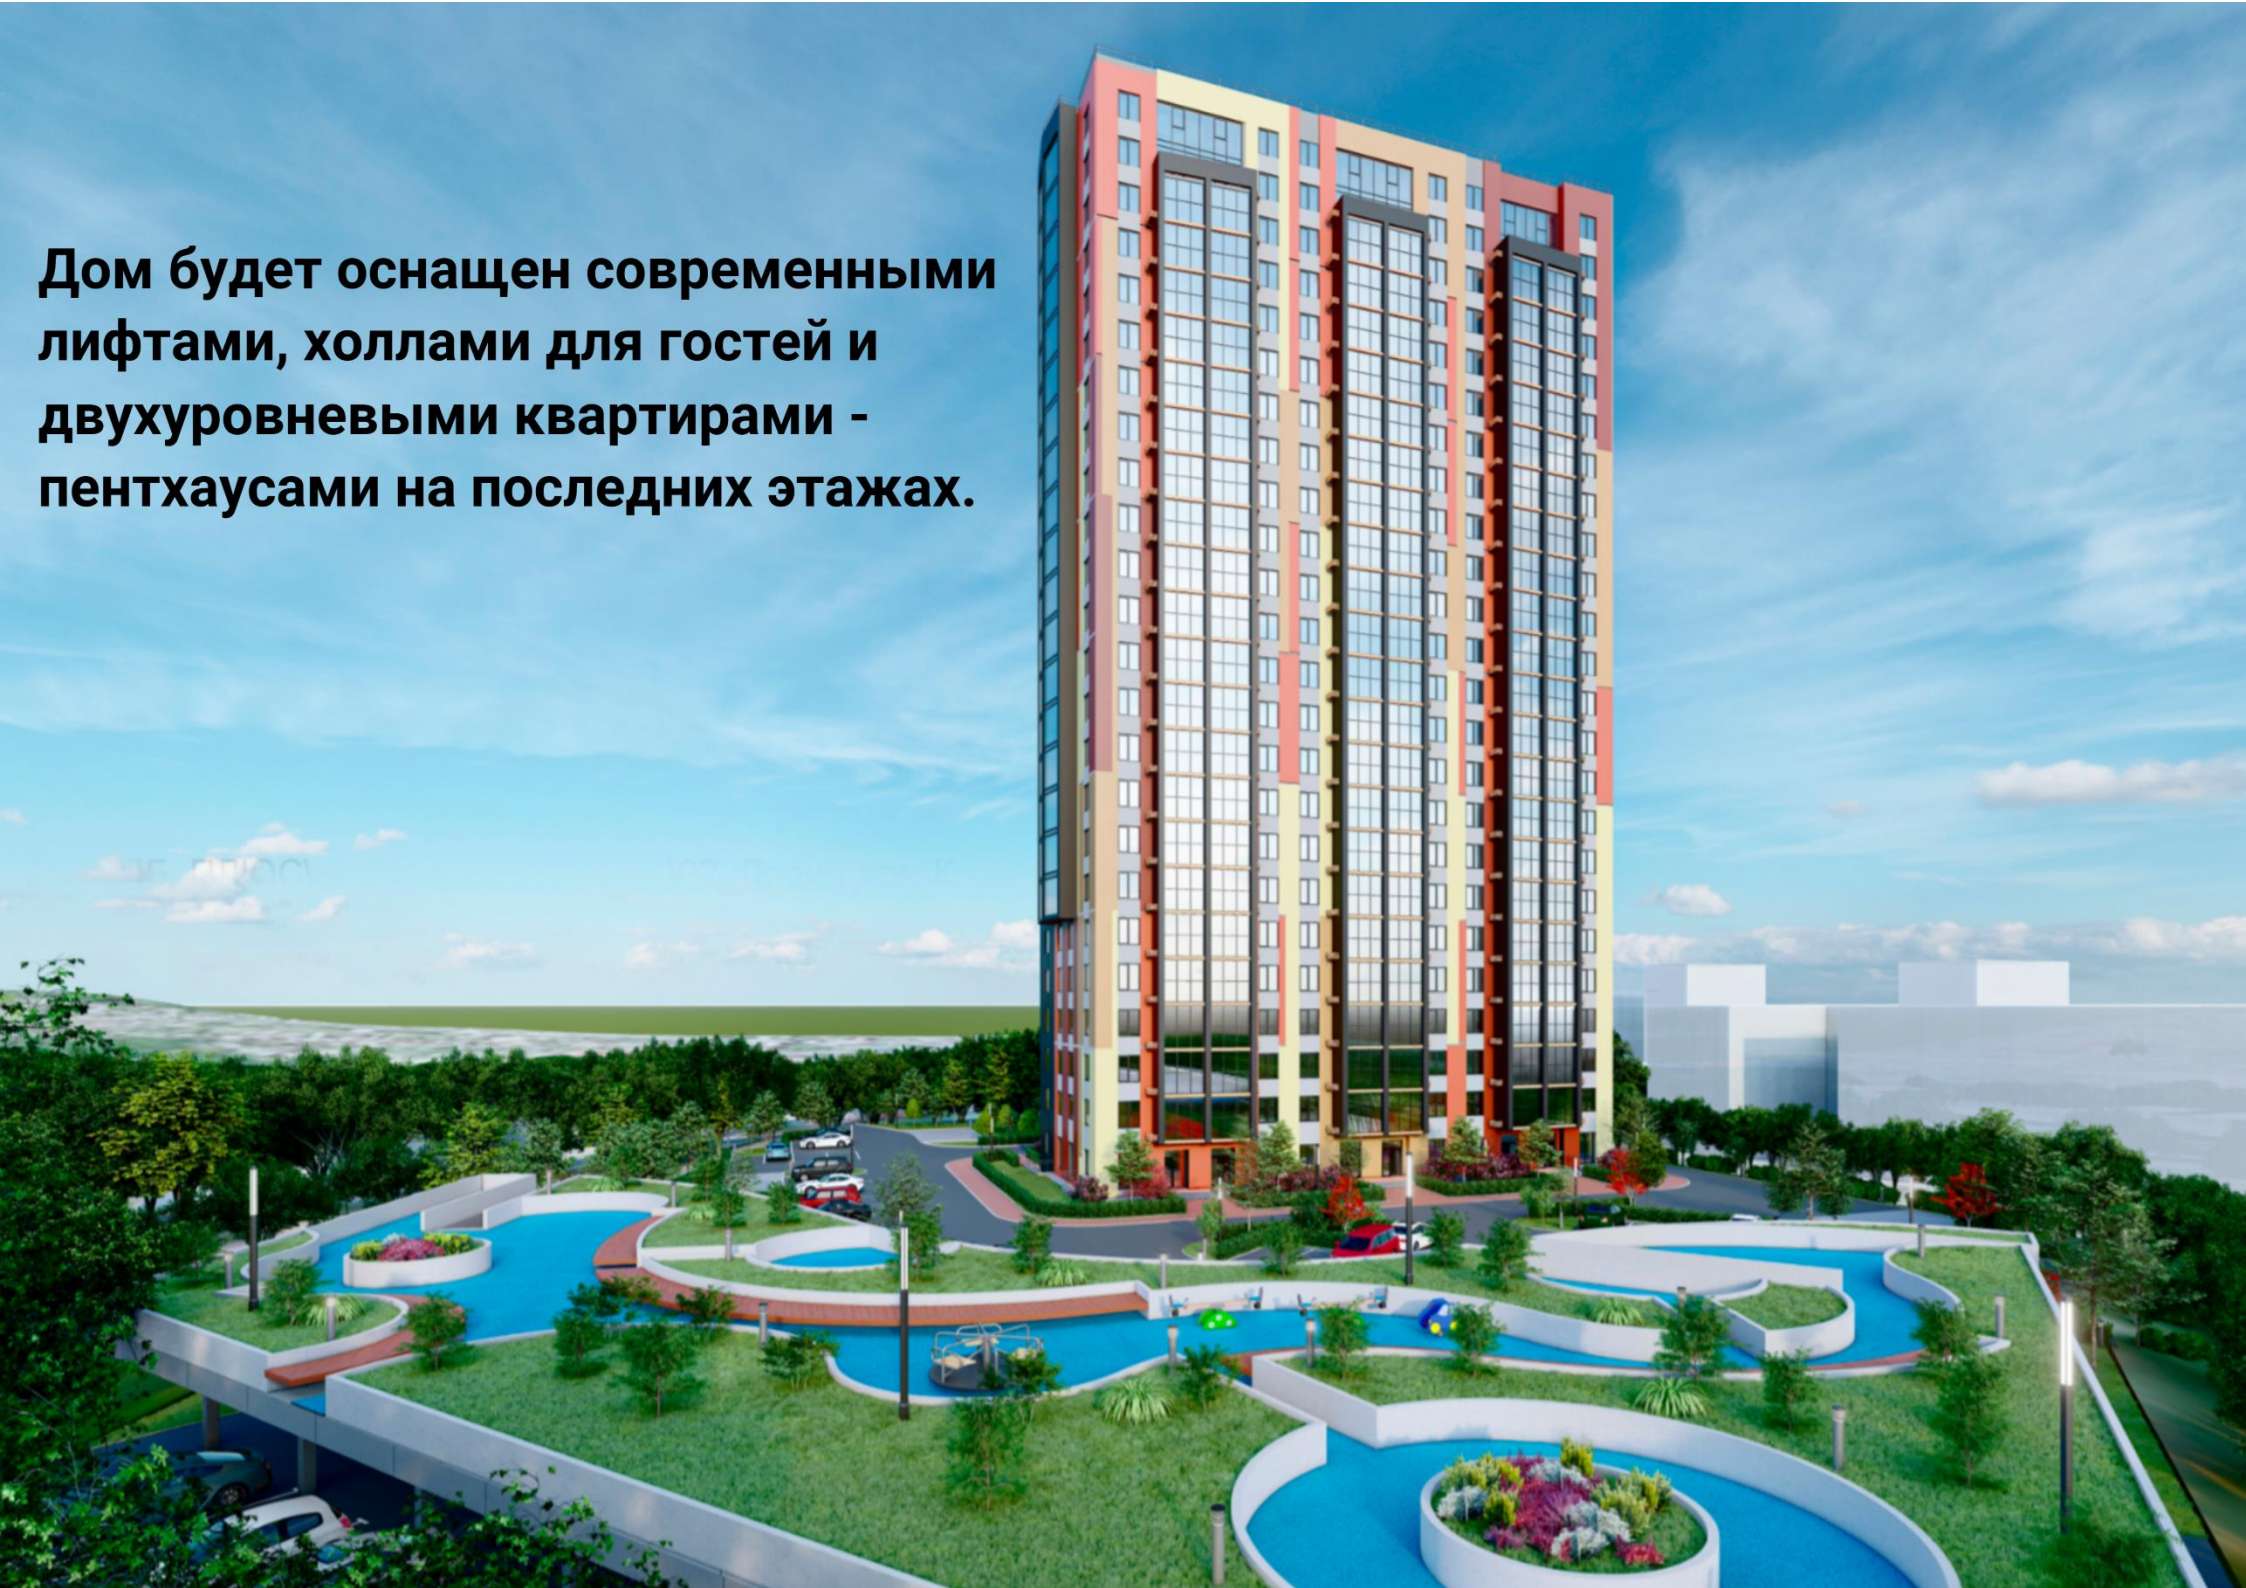

Дом будет оснащен современными лифтами, холлами для гостей и двухуровневыми квартирами - пентхаусами на последних этажах.